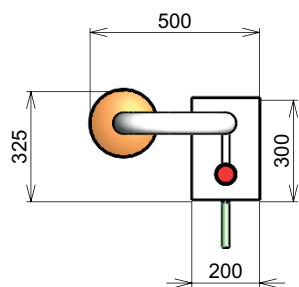

ZAHRADNÍ SPRCHA

- ▶ Materiál nerez AISI316 s kartáčovaným povrchem
- ▶ Připojení studené vody vnitřním závitem 1/2"
- ▶ Nezámrazný systém z nerez s automatickou funkcí odpuštění zbytkové vody.
- ▶ Hmotnost sestavy 20 kg