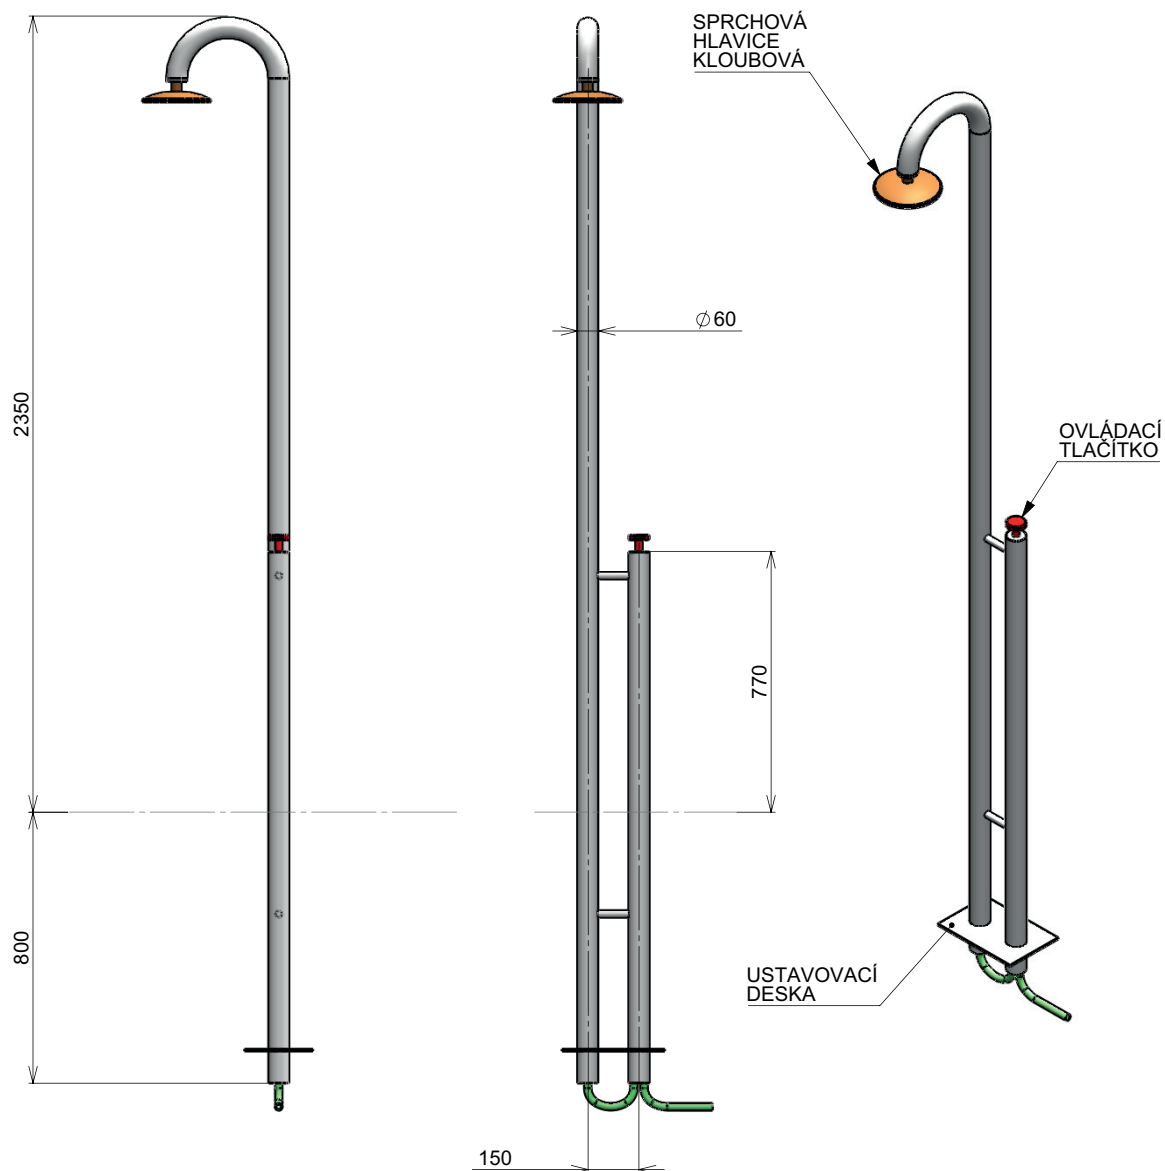

ZAHRADNÍ SPRCHA

- ▶ Materiál nerez AISI316 s kartáčovaným povrchem
- ▶ Připojení studené vody vnitřním závitem 1/2"
- ▶ Nezámrazný systém z nerez s automatickou funkcí odpuštění zbytkové vody.
- ▶ Hmotnost sestavy 20 kg